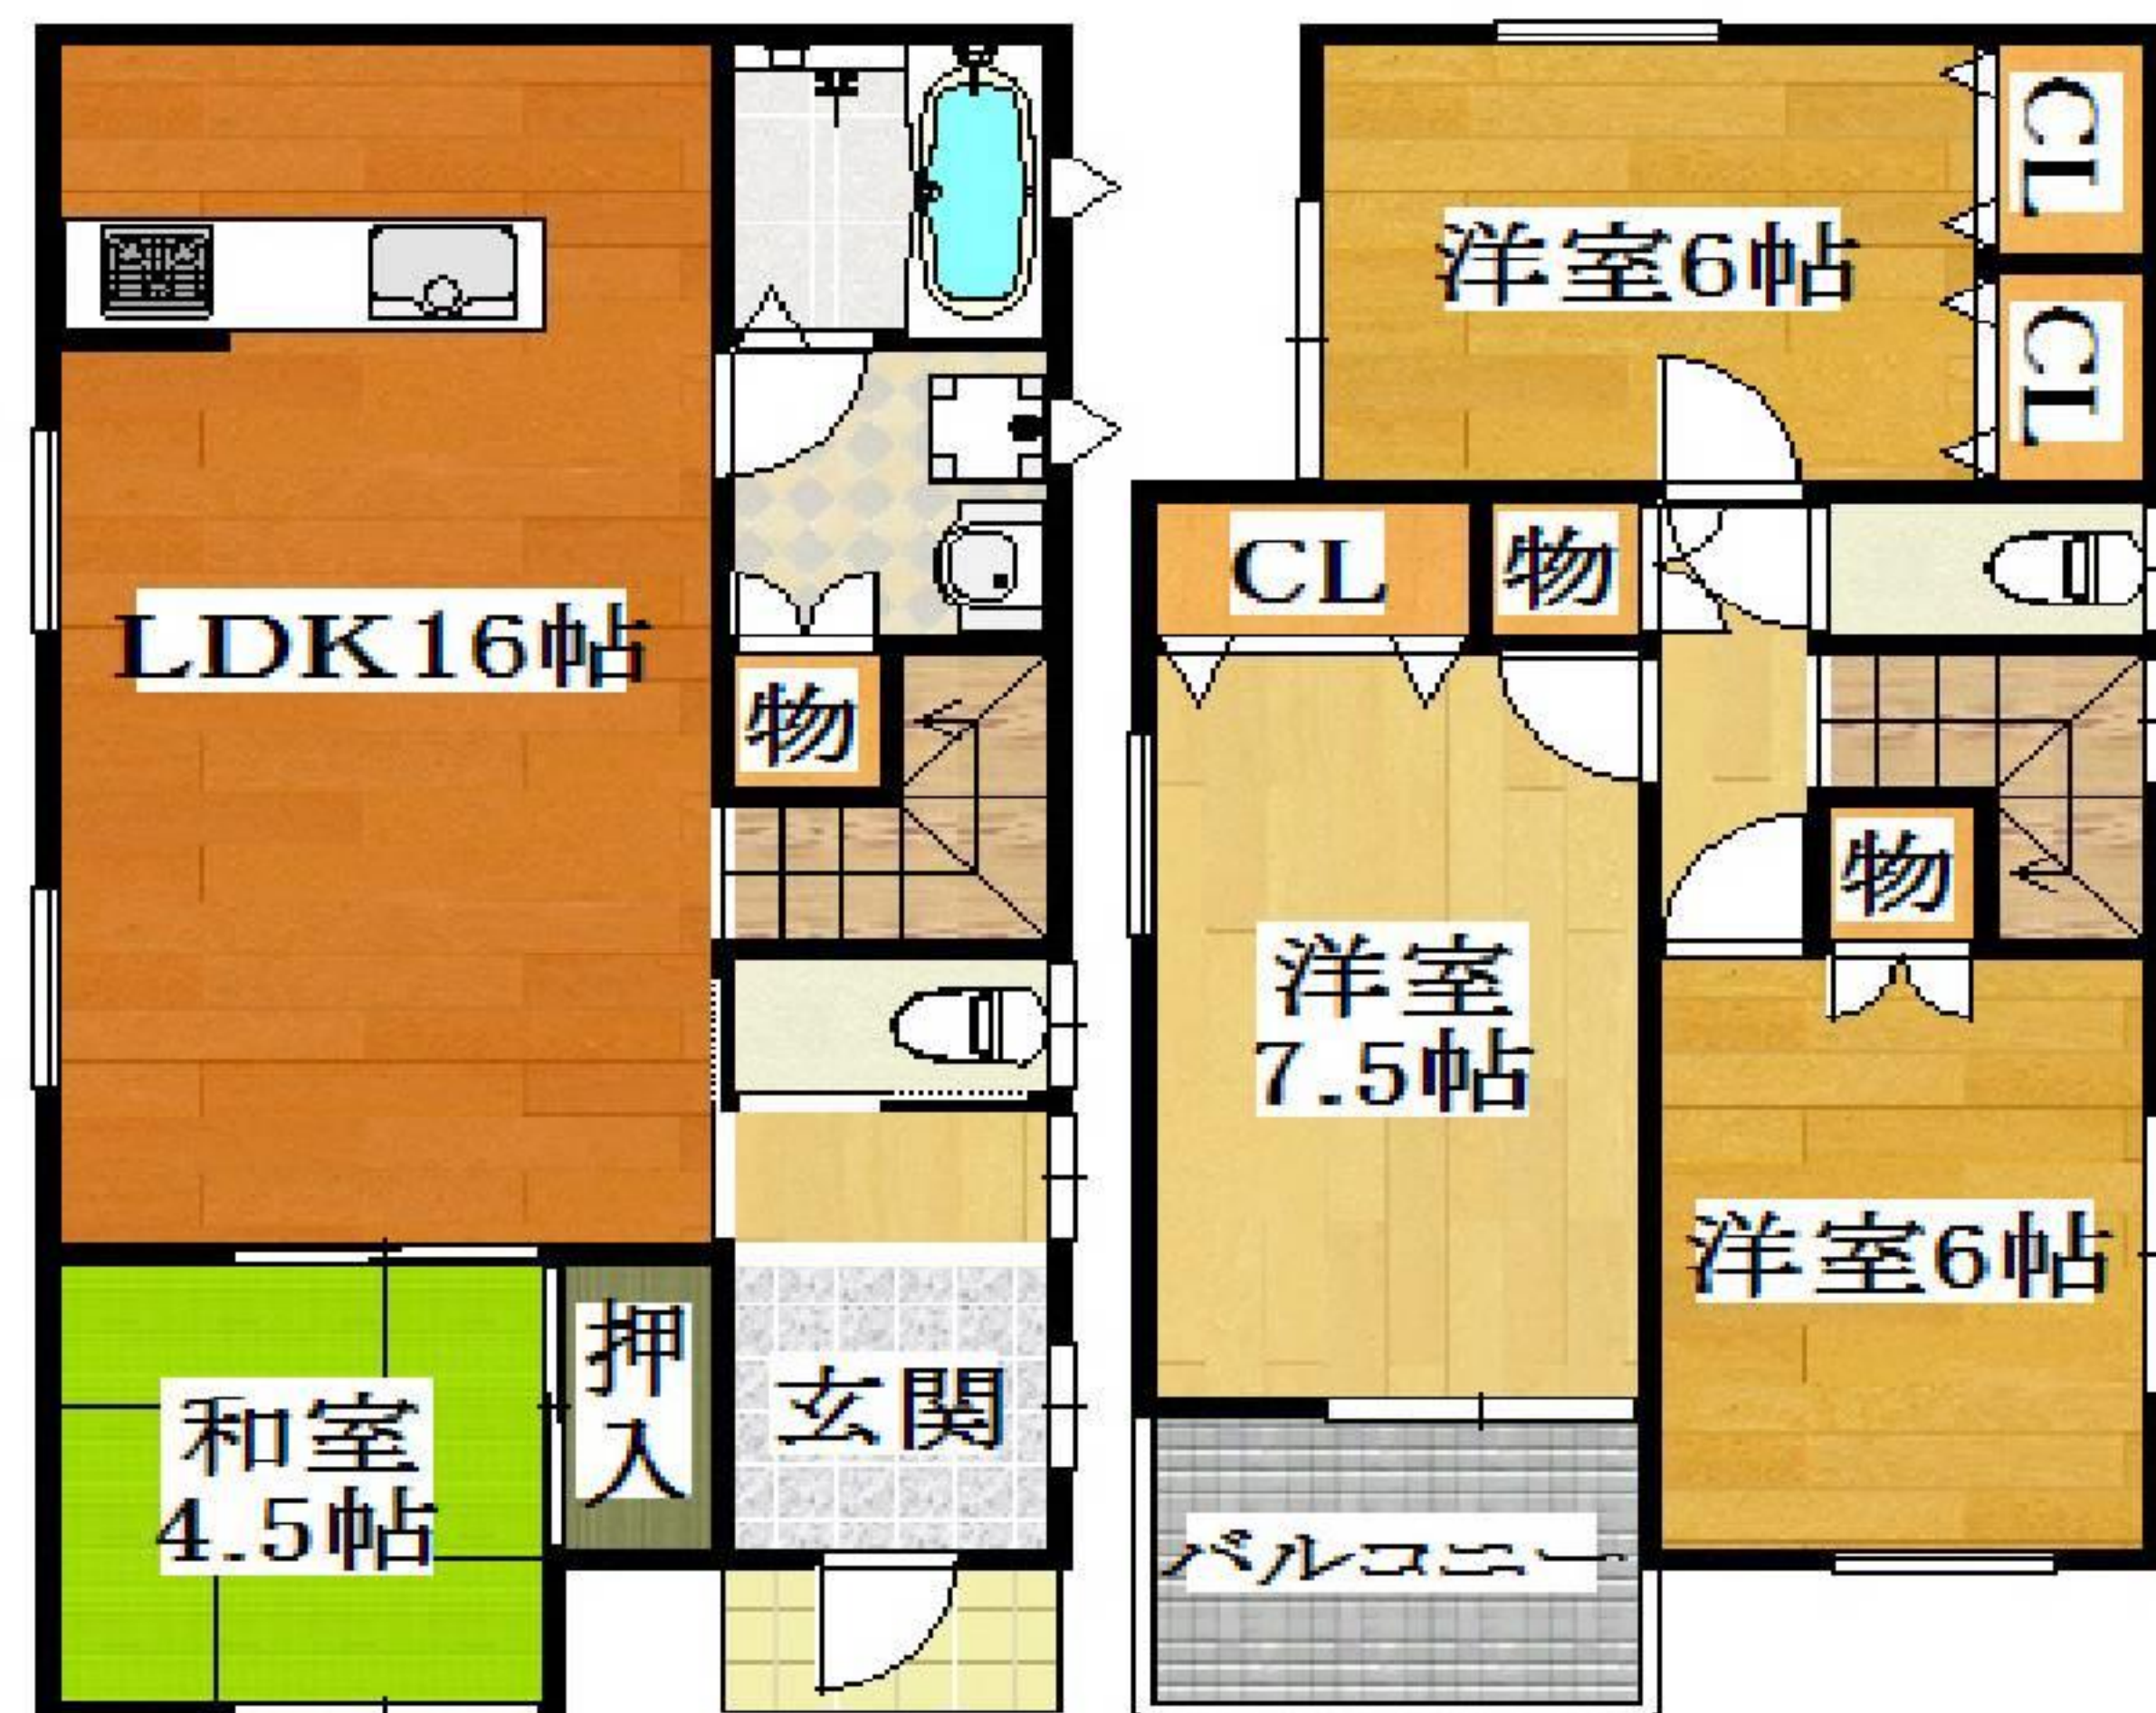

不動産の事なら **ねやしじゅう** にお任せください!

オープンハウス開催!! 寝屋川市成田町

毎週(土)(日)(祝日) AM11:00~PM5:00

月々 **76,515** 円

物件のみ100%借入時(2,898万円)
変動金利/金利優遇後0.6%・年数/35年
*各金融機関の審査によるものですので実際の
実行金利とは異なる場合があります。

価格 **2,898** 万円

所在地/寝屋川市成田町・交通/京阪本線「香里園」駅 バス6分・土地面積/101.6㎡
建延面積/約96.88㎡・構造/木造2階建・築年月/平成29年2月・間取/4LDK・取引態様/媒介