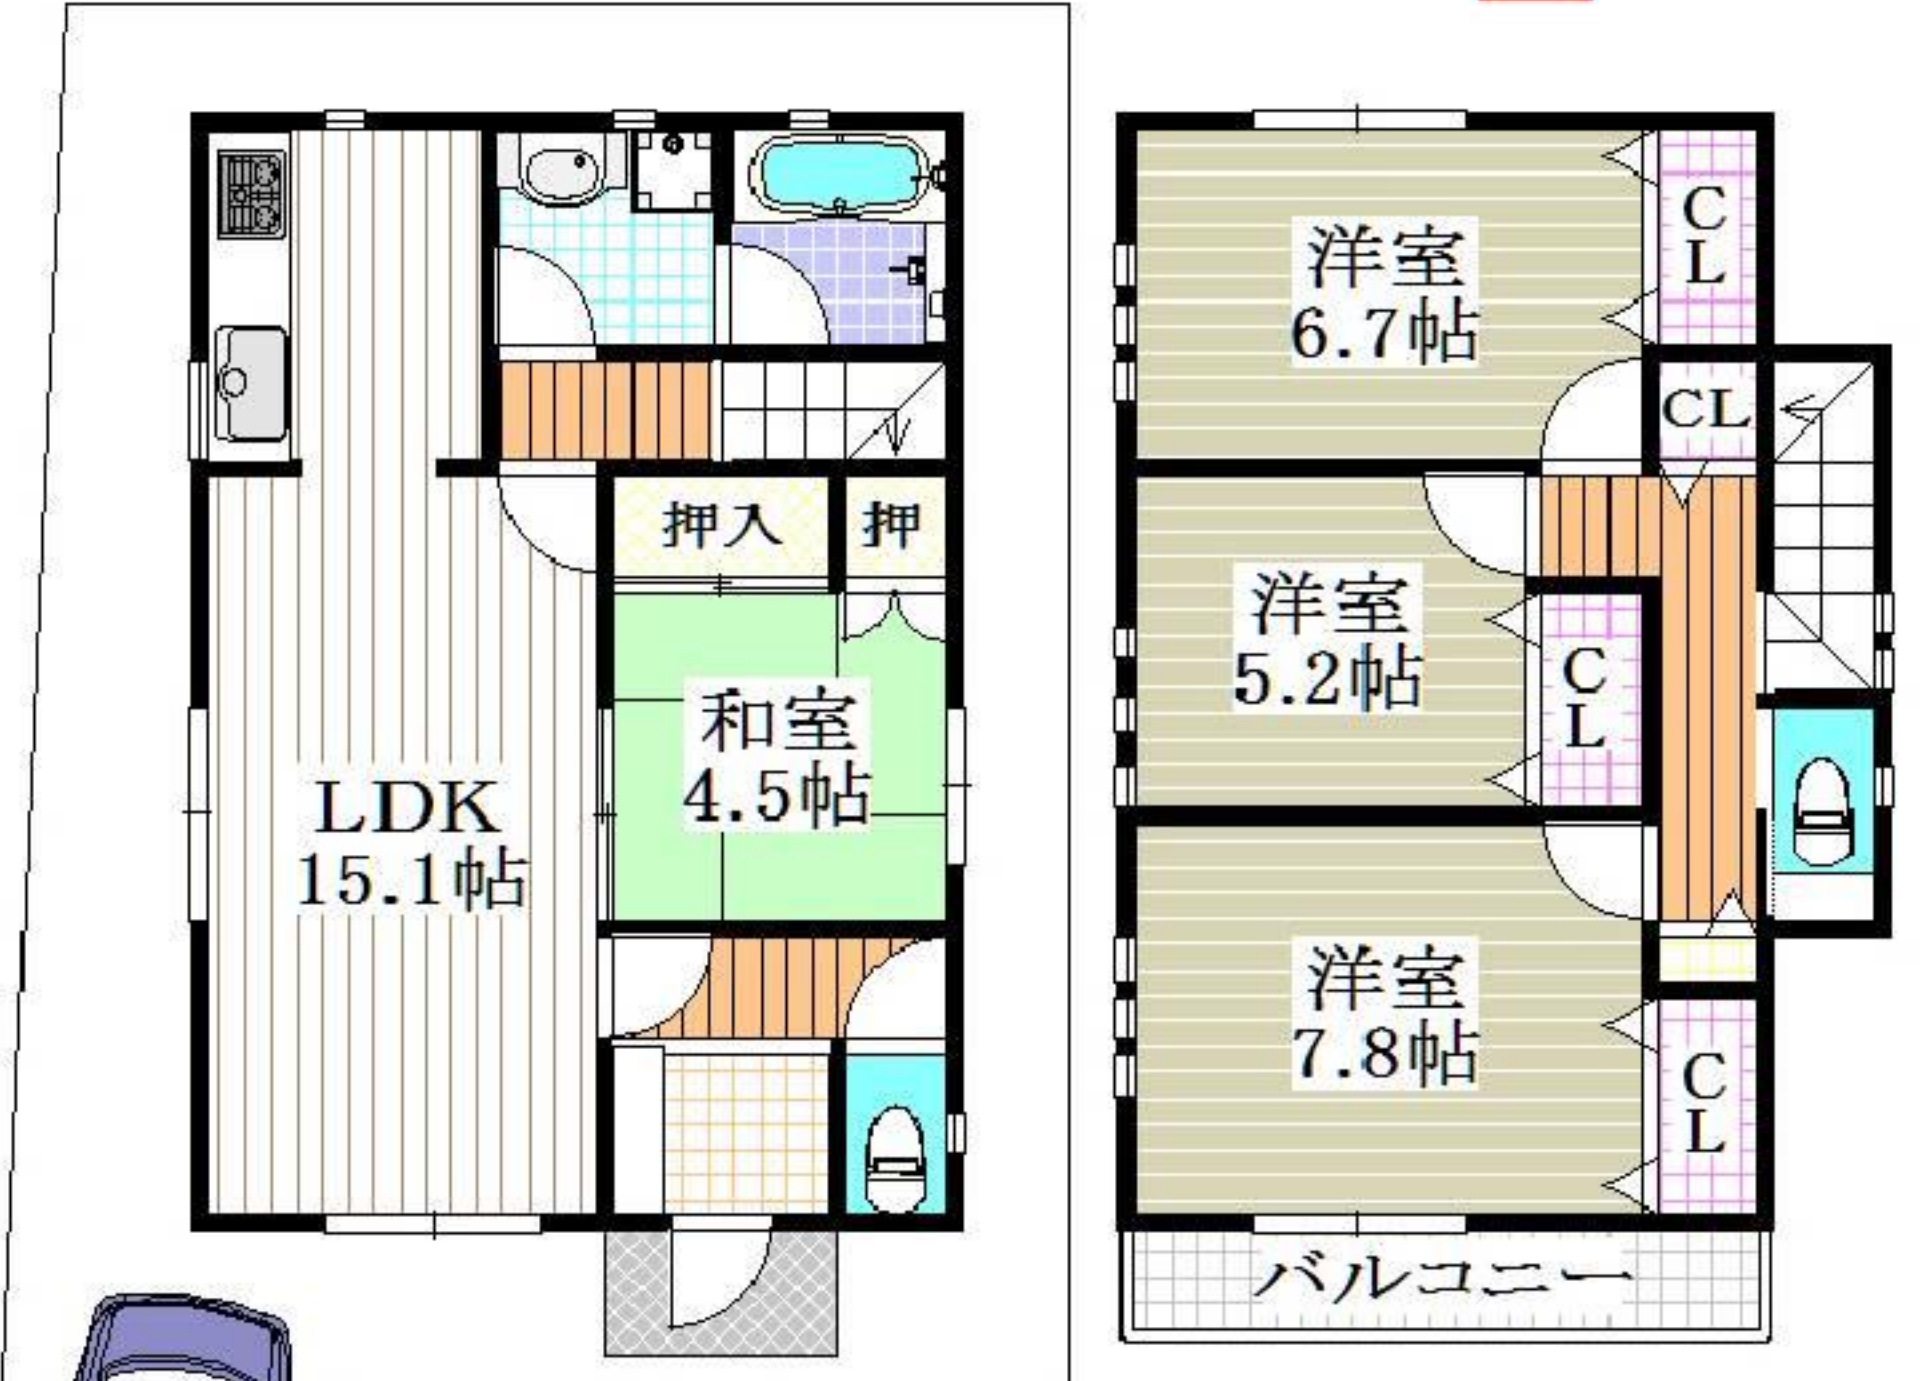

## 全7区画 寝屋川市錦町5番6号付近 新築一戸建 京阪本線「寝屋川市駅」徒歩7分

【1号棟~3号棟完成】

2号棟 価格 **3,430** 万円

7号地 131.23m <sup>2</sup> 土地価格 <b>2,680万円</b>	6号地 106.57m <sup>2</sup> 土地価格 <b>2,780万円</b>
2号地 土地・建物 セット価格 <b>3,430万円</b>	3号地 土地・建物 セット価格 <b>3,580万円</b>
1号地 土地・建物 セット価格 <b>3,880万円</b>	5号地 103.83m <sup>2</sup> 土地価格 <b>2,530万円</b>
	4号地 103.16m <sup>2</sup> 土地価格 <b>2,780万円</b>

価格 **3,430** 万円 ~ 価格 **3,880** 万円 土地/114.18m<sup>2</sup> 延床/約96.38m<sup>2</sup>

所在地/寝屋川市錦町・交通/京阪本線「寝屋川市駅」徒歩7分・土地面積/104.32m<sup>2</sup>~114.18m<sup>2</sup>・建延/約96.38m<sup>2</sup>~約97.2m<sup>2</sup>・構造/木造2階建・建築/平成29年8月完成・建築確認番号/第H29SHC109275号他・間取り/4LDK・取引態様/仲介