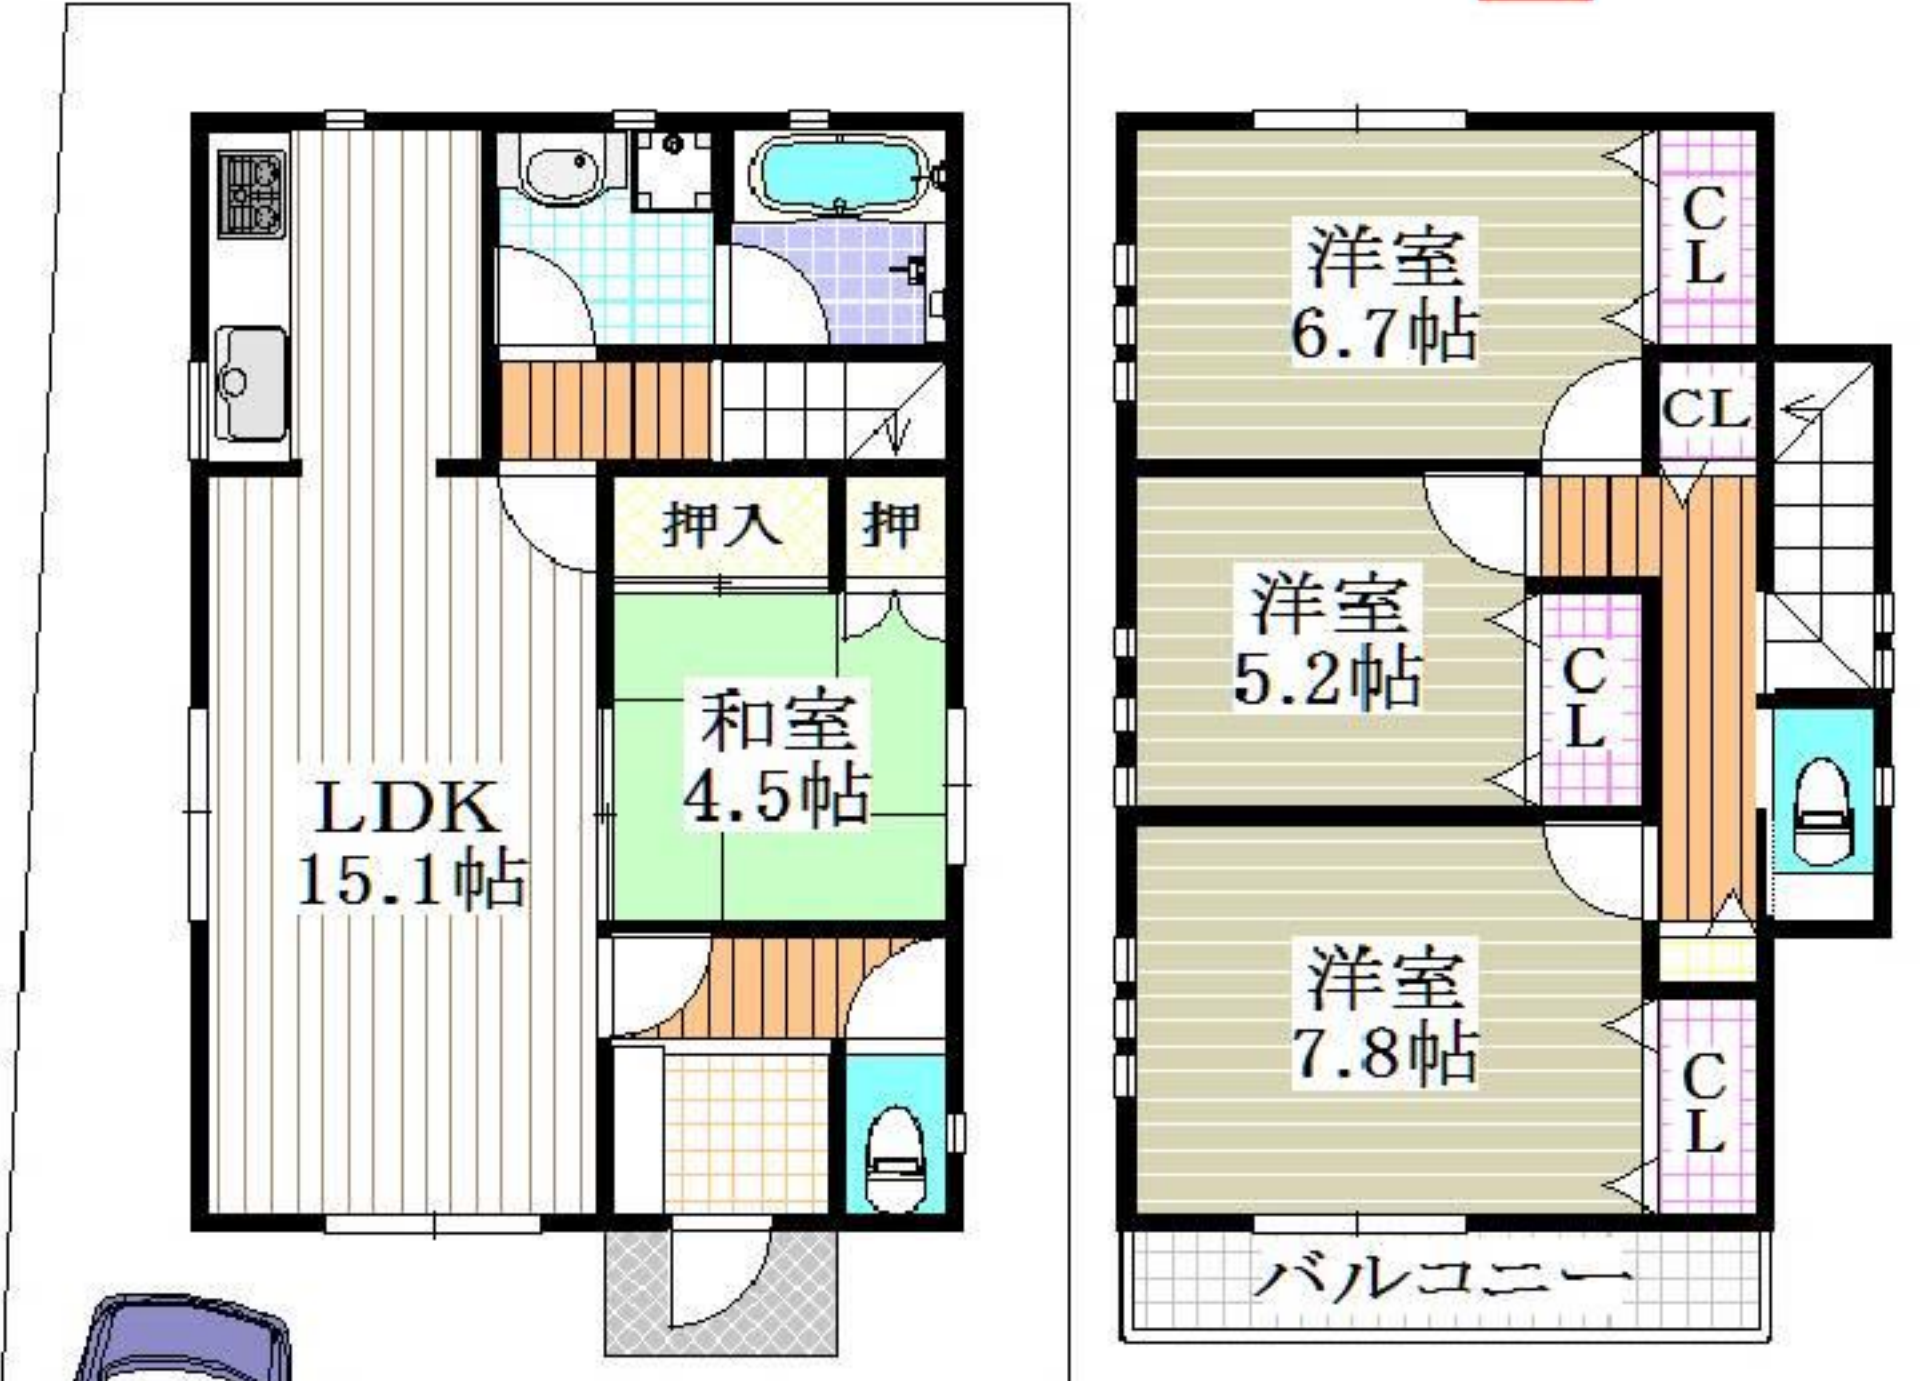

この土・日オープンハウス開催 AM11:00~ PM17:00まで

全7区画 寝屋川市錦町5番6号付近 新築一戸建 京阪本線「寝屋川市駅」徒歩7分

【1号棟~3号棟完成】

2号棟 価格 **3,280** 万円

7号地 131.23m ² 土地価格 2,680万円	6号地 106.57m ² 土地価格 2,780万円
2号地 土地・建物 セット価格 3,280万円	3号地 土地・建物 セット価格 3,480万円
1号地 土地・建物 セット価格 3,680万円	5号地 103.83m ² 土地価格 2,530万円
	4号地 103.16m ² 土地価格 2,780万円

価格 **3,280** 万円 ~ 価格 **3,680** 万円 土地/114.18m² 延床/約96.38m²

所在地/寝屋川市錦町・交通/京阪本線「寝屋川市駅」徒歩7分・土地面積/104.32m²~114.18m²・建延/約96.38m²~約97.2m²・構造/木造2階建・建築/平成29年8月完成・建築確認番号/第H29SHC109275号他・間取り/4LDK・取引態様/仲介

公益社団法人 全日本不動産協会会員
株式会社 ねやじゅう
大阪府四條畷市雁屋南町16番37号
TEL ☎072-862-4000 FAX ☎072-862-4001