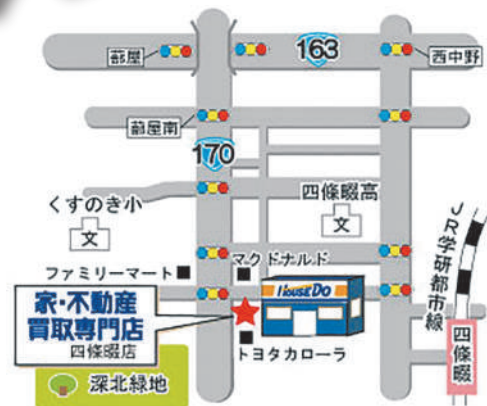

あなたの地域の 家・不動産 売るなら 買うなら

ハウズドゥ! 四條畷店へ!

ハウズドゥ! 3つのお約束

- ☒ しつこい営業はいたしません!
- ☒ お客様第一主義を徹底いたします!
- ☒ 常に新鮮な情報を早くたくさんお届けいたします!

HOUSEDO 家・不動産買取専門店

全国ネットワーク560店舗
(オープン準備中含む)2018年9月末現在
ハウズドゥ!家・不動産買取専門店
四條畷店
株式会社ねやじゅう

0120-24-7810
mail:neya10@neyajyu.co.jp
https://kaitori-shijyonawate-housedo.com/ 仲介 毎週水曜日 緊急火曜定休
大阪府知事(2)57353号 (公社)全日本不動産協会会員
(公社)不動産保証協会会員 (公社)近畿地区不動産公正取引協議会加盟

〒575-0036 大阪府四條畷市雁屋南町16-37 TEL:072-862-4000 FAX:072-862-4001